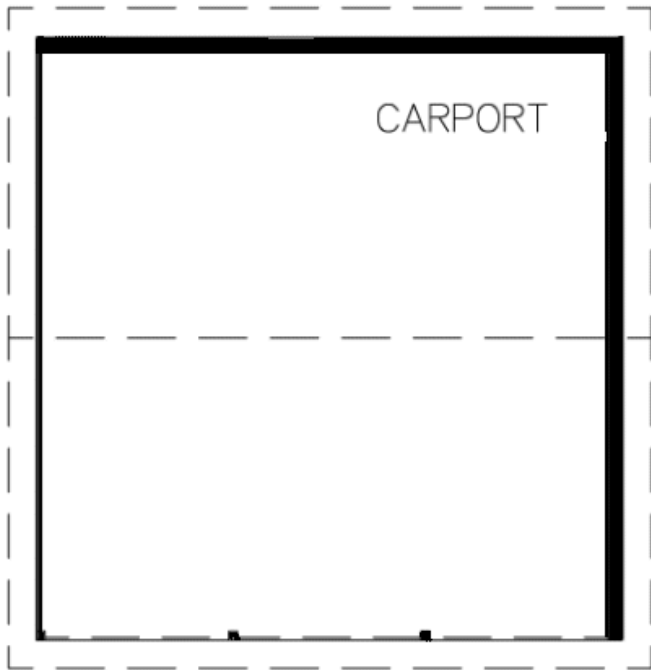

Dubbelcarport 6,28×6,09m.

Läs mer om vad du ska tänka på när du väljer bredd och längd i vår [utrymmesguide](#).

Alla våra carportar har 2 sidor med vägg, en långsida och en gavelsida, för att byggnaden skall klara att ta upp vindlaster vid exempelvis en storm.

Grundläggning

Grundläggning för en carport rekommenderar vi betongplatta för hela byggnaden alternativt betongsyll under väggbeklädda sidor och plintar vid bärande stolpar. Rådfråga oss gärna om vilken grundläggning som passar bäst.

Vi har Sveriges bästa priser för en komplett och godkänd carport. [Läs mer om vår prisgaranti här.](#)