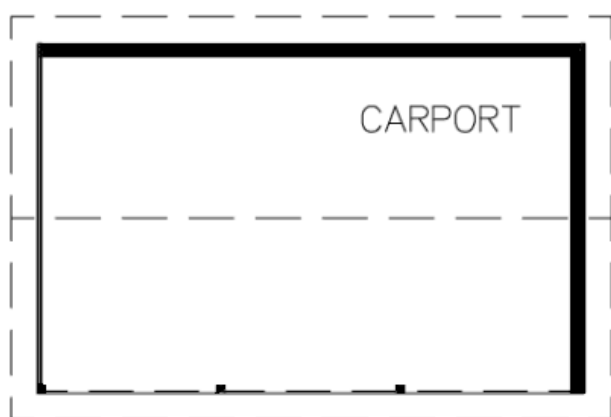

### Planlösning & storlek

Du kan välja att lägga inkörning på gavelsidan eller på långsidan för att byggnaden skall passa in på din tomt. Läger du infart på långsida kan du göra en lång byggnad och få plats med i stort sett hur många bilar du vill. För att få en dubbelcarport med plats för 2 bilar och inkörning på gavelsidan behövs en bredd om minst 6,28 m (utvändigt).

*Carport med sadeltak för en bil börjar på måttet 3,32×6,09 m, Carport med sadeltak för två bilar börjar på måttet 6,28×6,09 m*

Läs mer om vad du ska tänka på när du väljer bredd och längd i vår [utrymmesguide](#).

Utvändiga baslängden 6,09 m. Detta mått kan man sedan förlänga i moduler om 1,20 m. Du kan på så sätt få din byggnad hur långt som helst.

Invändig standardhöjd är 2,23 m från överkant grund till takstolens underkant. Carportarna kan även, mot pristillägg, levereras med vägghöjd 2,53 eller 3,0 m.

### Planritning

*Enkelcarport 3,32×6,09 m.*

*Dubbelcarport 6,28×6,09m.*

Läs mer om vad du ska tänka på när du väljer bredd och längd i vår [utrymmesguide](#).

Alla våra carportar har 2 sidor med vägg, en långsida och en gavelsida, för att byggnaden skall klara att ta upp vindlaster vid exempelvis en storm.