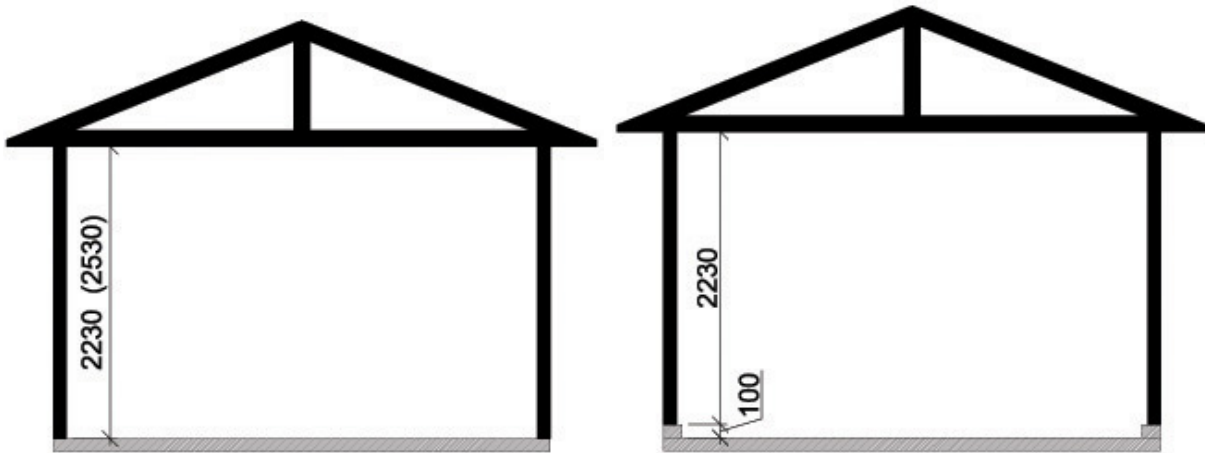

Har du redan en platta med andra mått eller önskar en annan bredd? [Kontakta oss](#).

Dörrar och fönster väljer du själv hur många och vart du vill placera dem.

Planritning

Takutformning

Vi erbjuder en taklutning på 22° för denna typ av garage. Har du något annat önskemål?

Kontakta oss.

I prisexemplet ingår:

- ✓ Vägg, 68×95 mm stomme, vindskydd, luftläkt och lockpanel 22×95 mm
- ✓ Färdigpanelade gavelspetsar
- ✓ Fribärande takstolar med inbyggd takfot
- ✓ Tak, underlagstak av 21mm råspont, ett lager papp, bärläkt och betongtakpannor
- ✓ Takavvattning, Rännor och stuprör i plåt
- ✓ Takskjutport med motor
- ✓ Sylltätning
- ✓ Insektsnät
- ✓ Vindavstyvningsbeslag
- ✓ Spik, skruv och infästningsbeslag