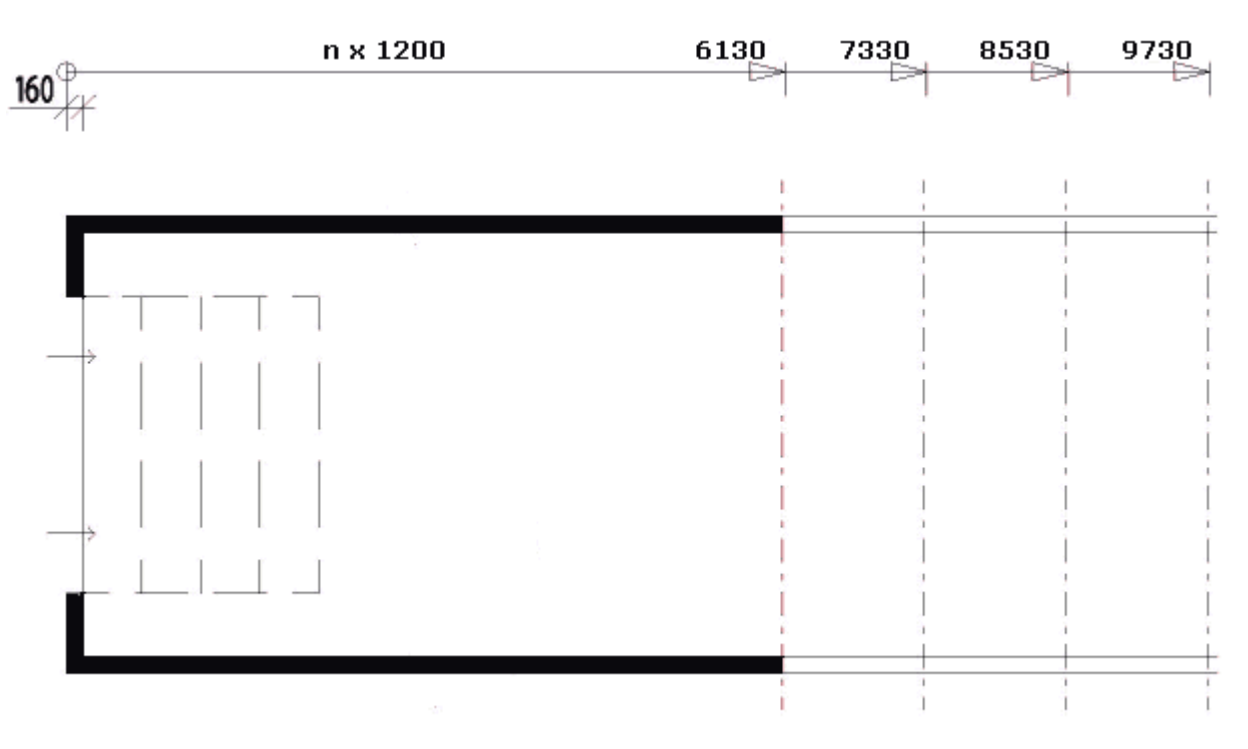

Planritning

Takutformning

Vi erbjuder en taklutning på 22° för denna typ av garage. Har du något annat önskemål?